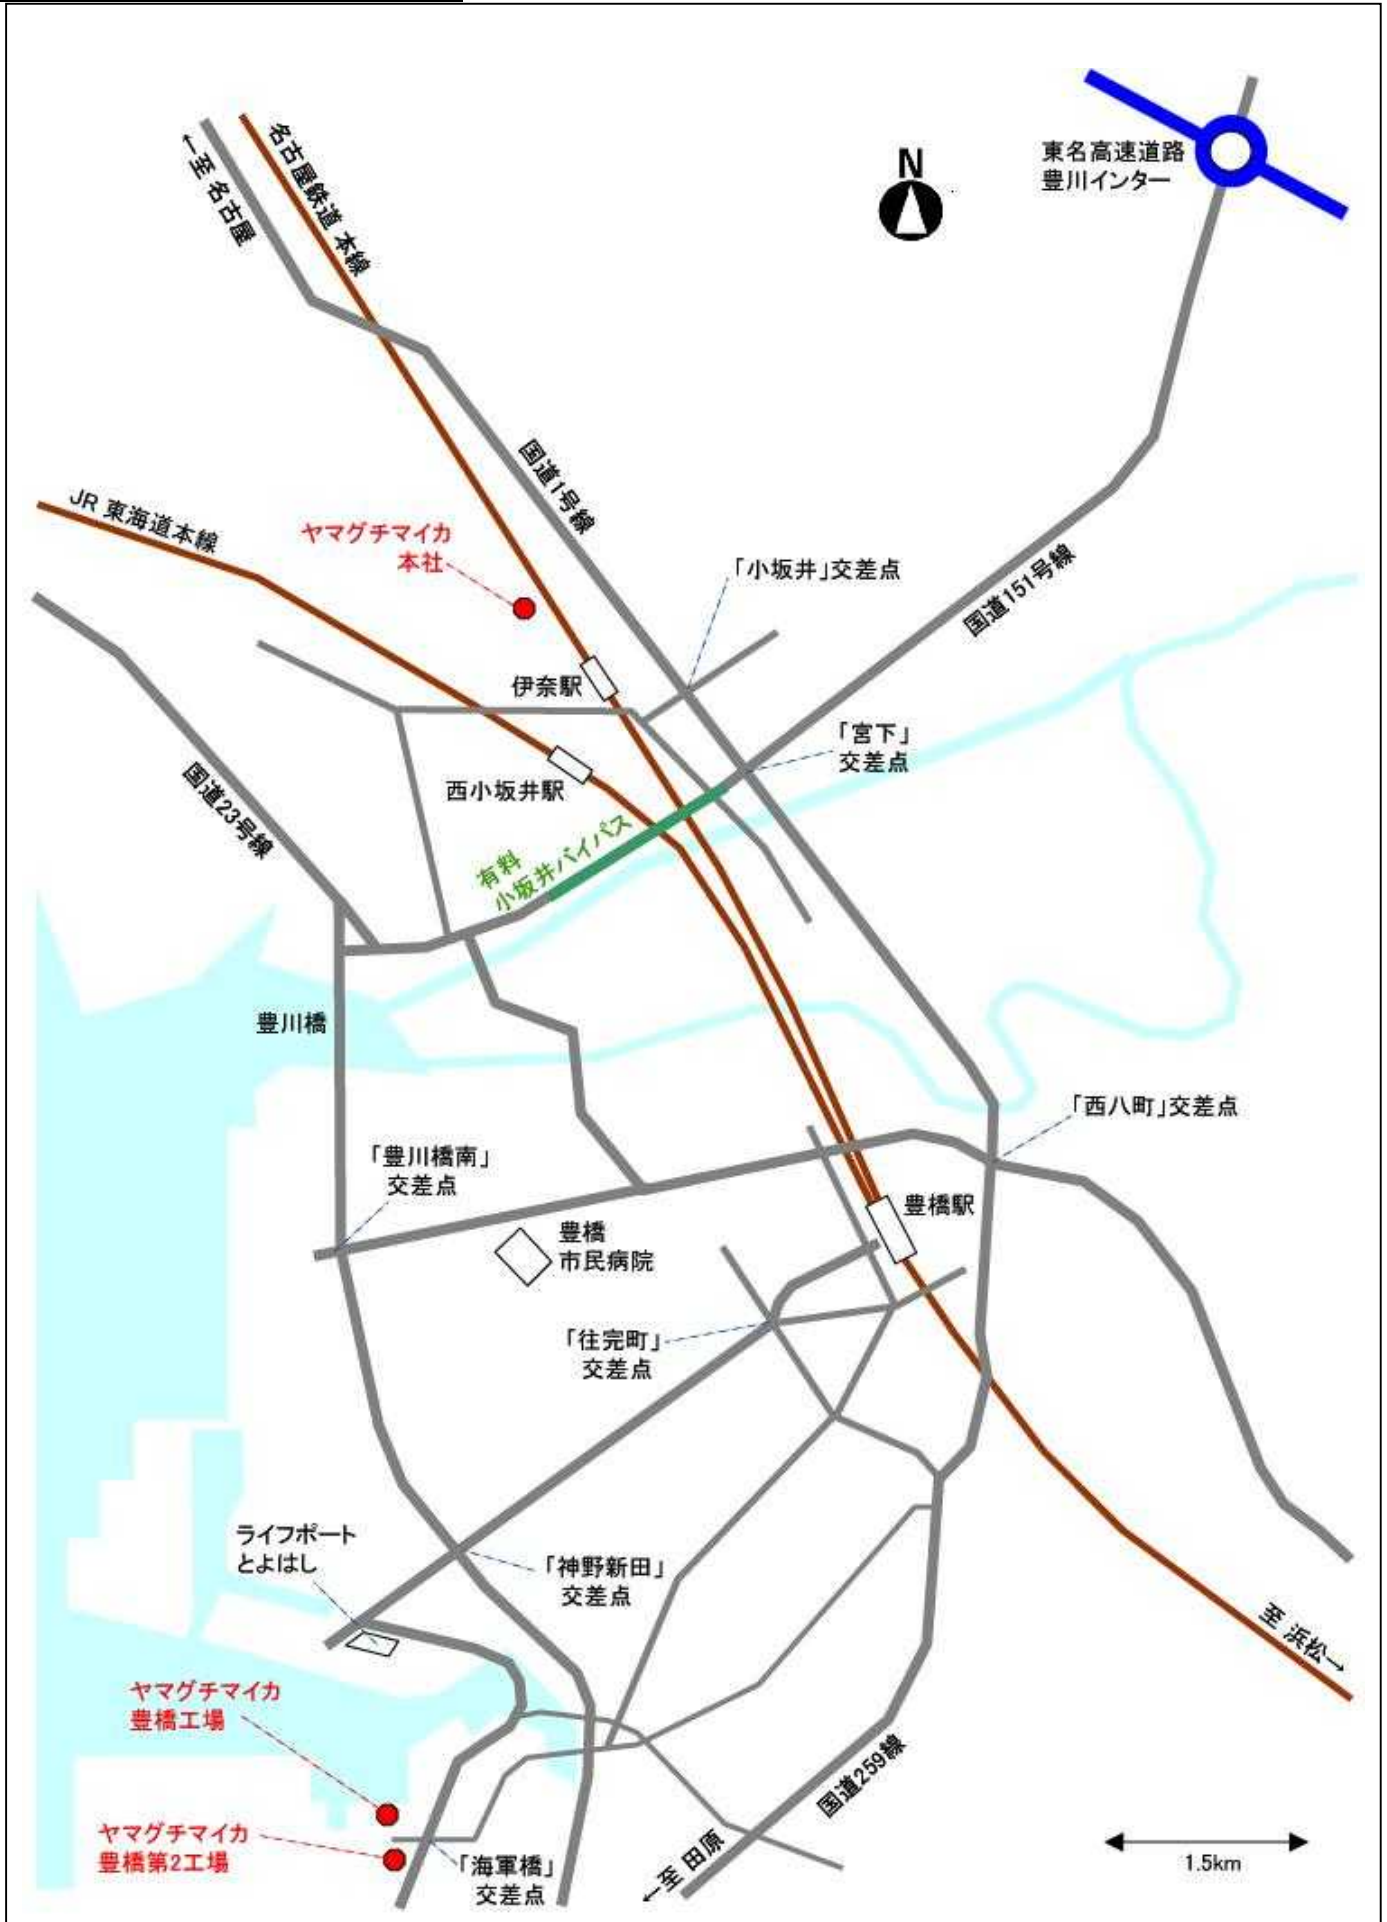

株式会社ヤマグチマイカ 周辺広域地図

(本社) 〒443-0106 愛知県豊川市美園 2-10-2 TEL:0533-72-2188 / FAX:0533-72-5157

(豊橋工場) 〒441-8074 愛知県豊橋市明海町 33-10 TEL:0532-44-8091 / FAX:0532-25-5121

(豊橋第2工場) 〒441-8074 愛知県豊橋市明海町 2-45 TEL:0532-29-7008 / FAX:0532-29-7066